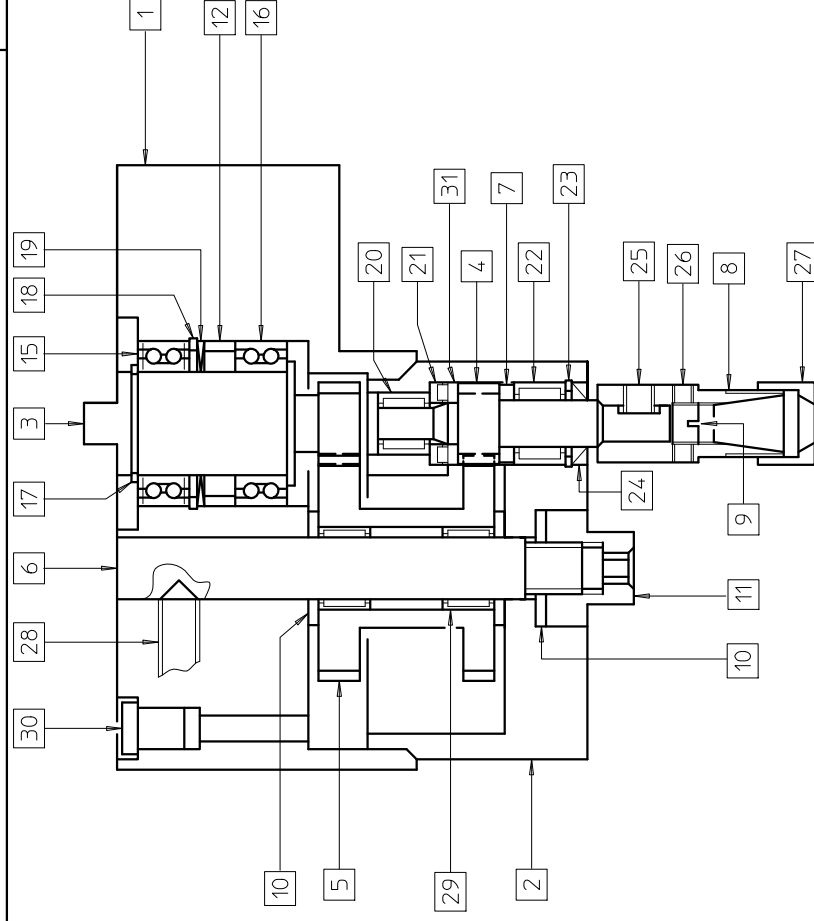

ELENCO PARTICOLARI TESTA TIPO -801 M-
SPARE PARTS HEAD TYPE -801 M-

T11831.100

| RIF./ Ref. | DESCRIZIONE / Description | QUANT. | CODICE / Code |
|------------|---------------------------|--------|---------------|
| 1 | CORPO | 1 | 11831.211 |
| 2 | BOCCOLA | 1 | 11801.311 |
| 3 | PRESA DI FORZA | 1 | 11831.212 |
| 4 | MANDRINO | 1 | 11801.312 |
| 5 | INGRANAGGIO | 1 | 11831.213 |
| 6 | PERNO | 1 | 11801.213 |
| 7 | RASAMENTO | 1 | 11801.313 |
| 8 | PORTA PINZA | 1 | 413007.011-01 |
| 9 | VITE DI REGISTR. | 1 | 413007.011-02 |
| 10 | RASAMENTO | 3 | 11801.215 |
| 11 | GHIERA | 1 | 11801.216 |
| 12 | DISTANZIALE | 1 | 11830.214 |
| 15 | CUSCINET. A SFERE | 1 | 501301.220 |
| 16 | CUSCINET. A SFERE | 1 | 501301.020 |
| 17 | ANELLO ELASTICO | 1 | 515101.020 |
| 18 | ANELLO ELASTICO | 1 | 515102.032 |
| 19 | MOLLE A TAZZA | 2 | 515201.032 |
| 20 | CUSCINET. A RULLINI | 1 | 503201.006 |
| 21 | CUSCINET. REGGISP. | 1 | 503403.008 |
| 22 | CUSCINET. A RULLINI | 1 | 503201.009 |
| 23 | ANELLO ELASTICO | 1 | 515104.016 |
| 24 | GUARNIZIONE | 1 | 514102.009 |
| 25 | VITE | 1 | 516406.005 |
| 26 | VITE | 2 | 516404.004 |
| 27 | GHIERA | 1 | 414513.011 |
| 28 | VITE | 1 | 516508.025 |
| 29 | ASTUCCIO A RULLINI | 2 | 503101.012 |
| 30 | INGRASSATORE | 1 | 509101.008 |
| 31 | CONTRORALLA | 1 | 513506.008 |