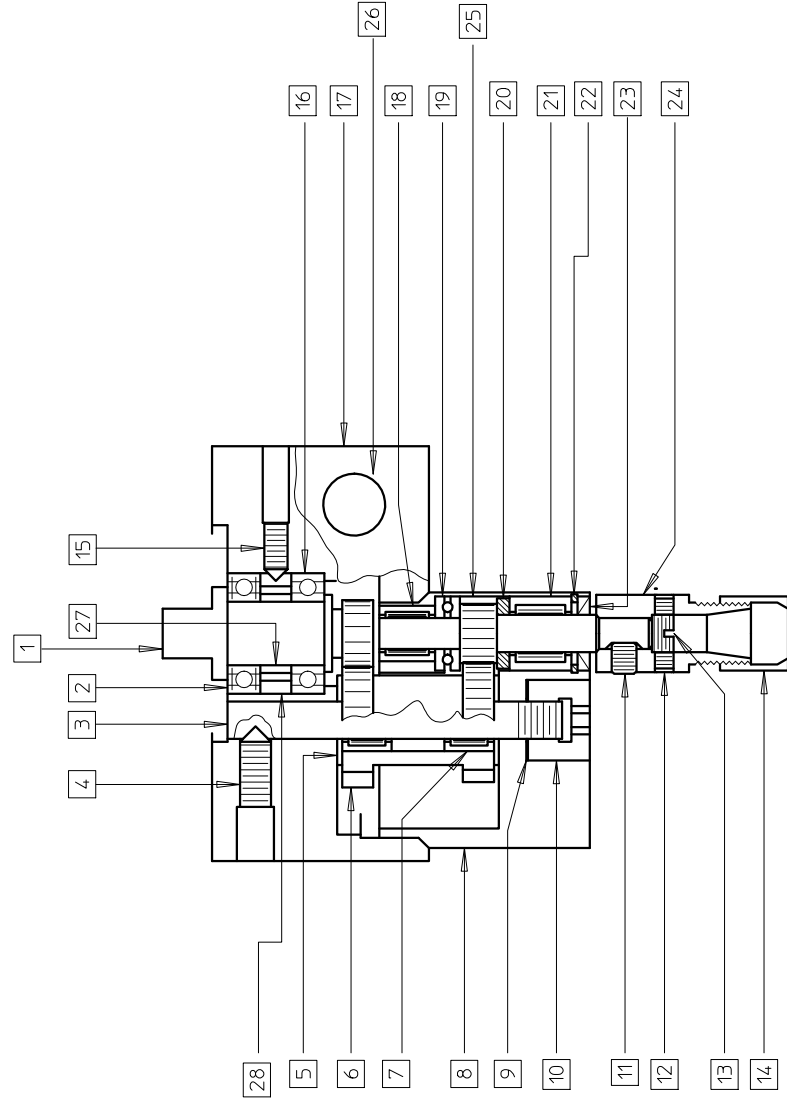

ELENCO PARTICOLARI TESTA TIPO -MINI 1-  
SPARE PARTS HEAD TYPE -MINI 1-

T11842.100

RIF./ Ref.	DESCRIZIONE / Description	QUANT.	CODICE / Code
1	PRESA DI FORZA Main drive	1	11842.212
2	CUSCINET. A SFERE Ball bearing	1	501101.412
3	PERNO Shaft	1	11842.215
4	VITE Screw	1	516505.012
5	RASAMENTO Spacer	2	513505.006
6	INGRANAGGIO Idler gear	1	11842.213
7	ASTUCCIO A RULLINI Needle bearing	2	503101.006
8	BOCCOLA Spindle housing	1	11820.311
9	RALLA Washer	1	515201.013
10	GHIERA Nut	1	11820.214
11	VITE Screw	1	516404.005
12	VITE Screw	2	516403.003
13	VITE DI REGISTR. Adjuust. screw	1	413005.008-02
14	GHIERA Nut	1	414510.008
15	VITE Screw	1	516504.012
16	CUSCINET. A SFERE Ball bearing	1	501101.012
17	CORPO Main housing	1	11842.211
18	CUSCINET. A RULLINI Needle bearing	1	503101.005
19	CUSCINET. REGGISP. Thrust bearing	1	501401.005
20	RASAMENTO Spacer	1	11820.313
21	CUSCINET. A RULLINI Needle bearing	1	503201.006
22	ANELLO ELASTICO Ring for housing	1	515104.012
23	GUARNIZIONE Seal	1	514132.006
24	PORTA PINZA Collet holder	1	413005.008-01
25	MANDRINO Spindle	1	11820.312
26	INGRASSATORE Ball spring lubricator	1	509101.006
27	DISTANZIALE Spacer	1	11842.216
28	DISTANZIALE Spacer	1	11842.217